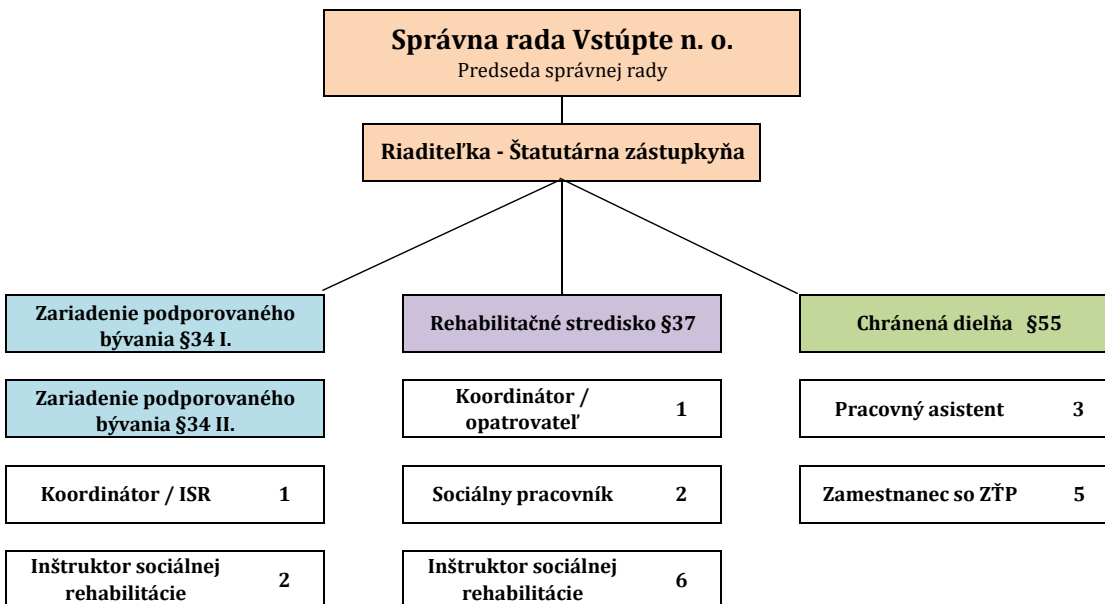

# Organizačná štruktúra Vstúpte n. o.

Pozície na dohodu o pracovnej činnosti:

Pomocný pracovník v sociálnych službách	1
---	---

Údržbár	1
---------	---

Organizačná štruktúra aktuálna k 01.04.2026