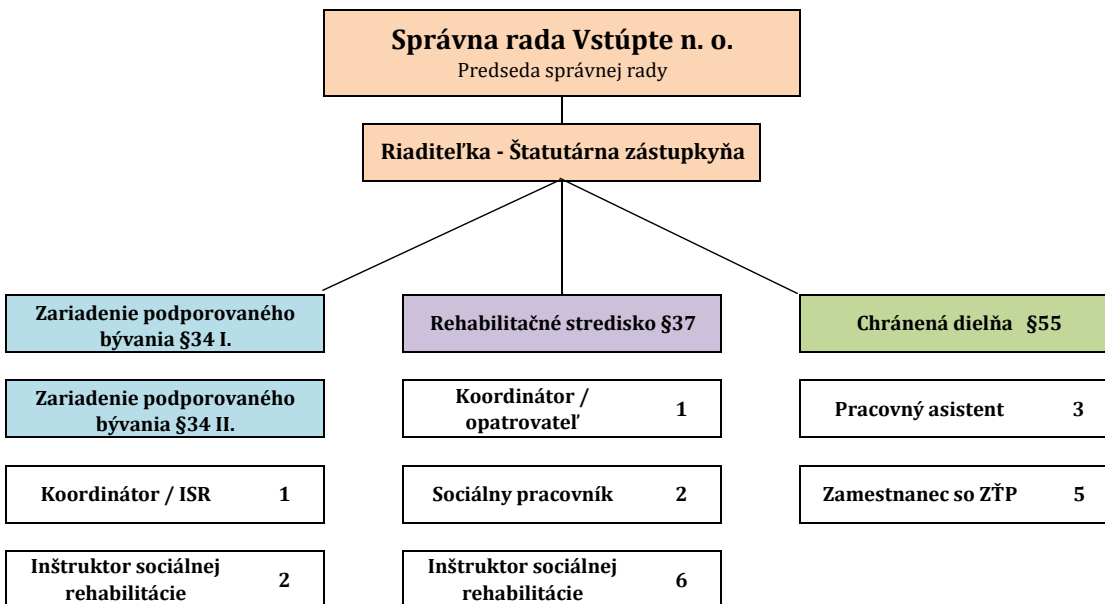

# Organizačná štruktúra Vstúpte n. o.

Pozície na dohodu o pracovnej činnosti:

Pomocný pracovník v sociálnych službách	2
-----------------------------------------	---

Údržbár	1
---------	---

Organizačná štruktúra aktuálna k 01.04.2026